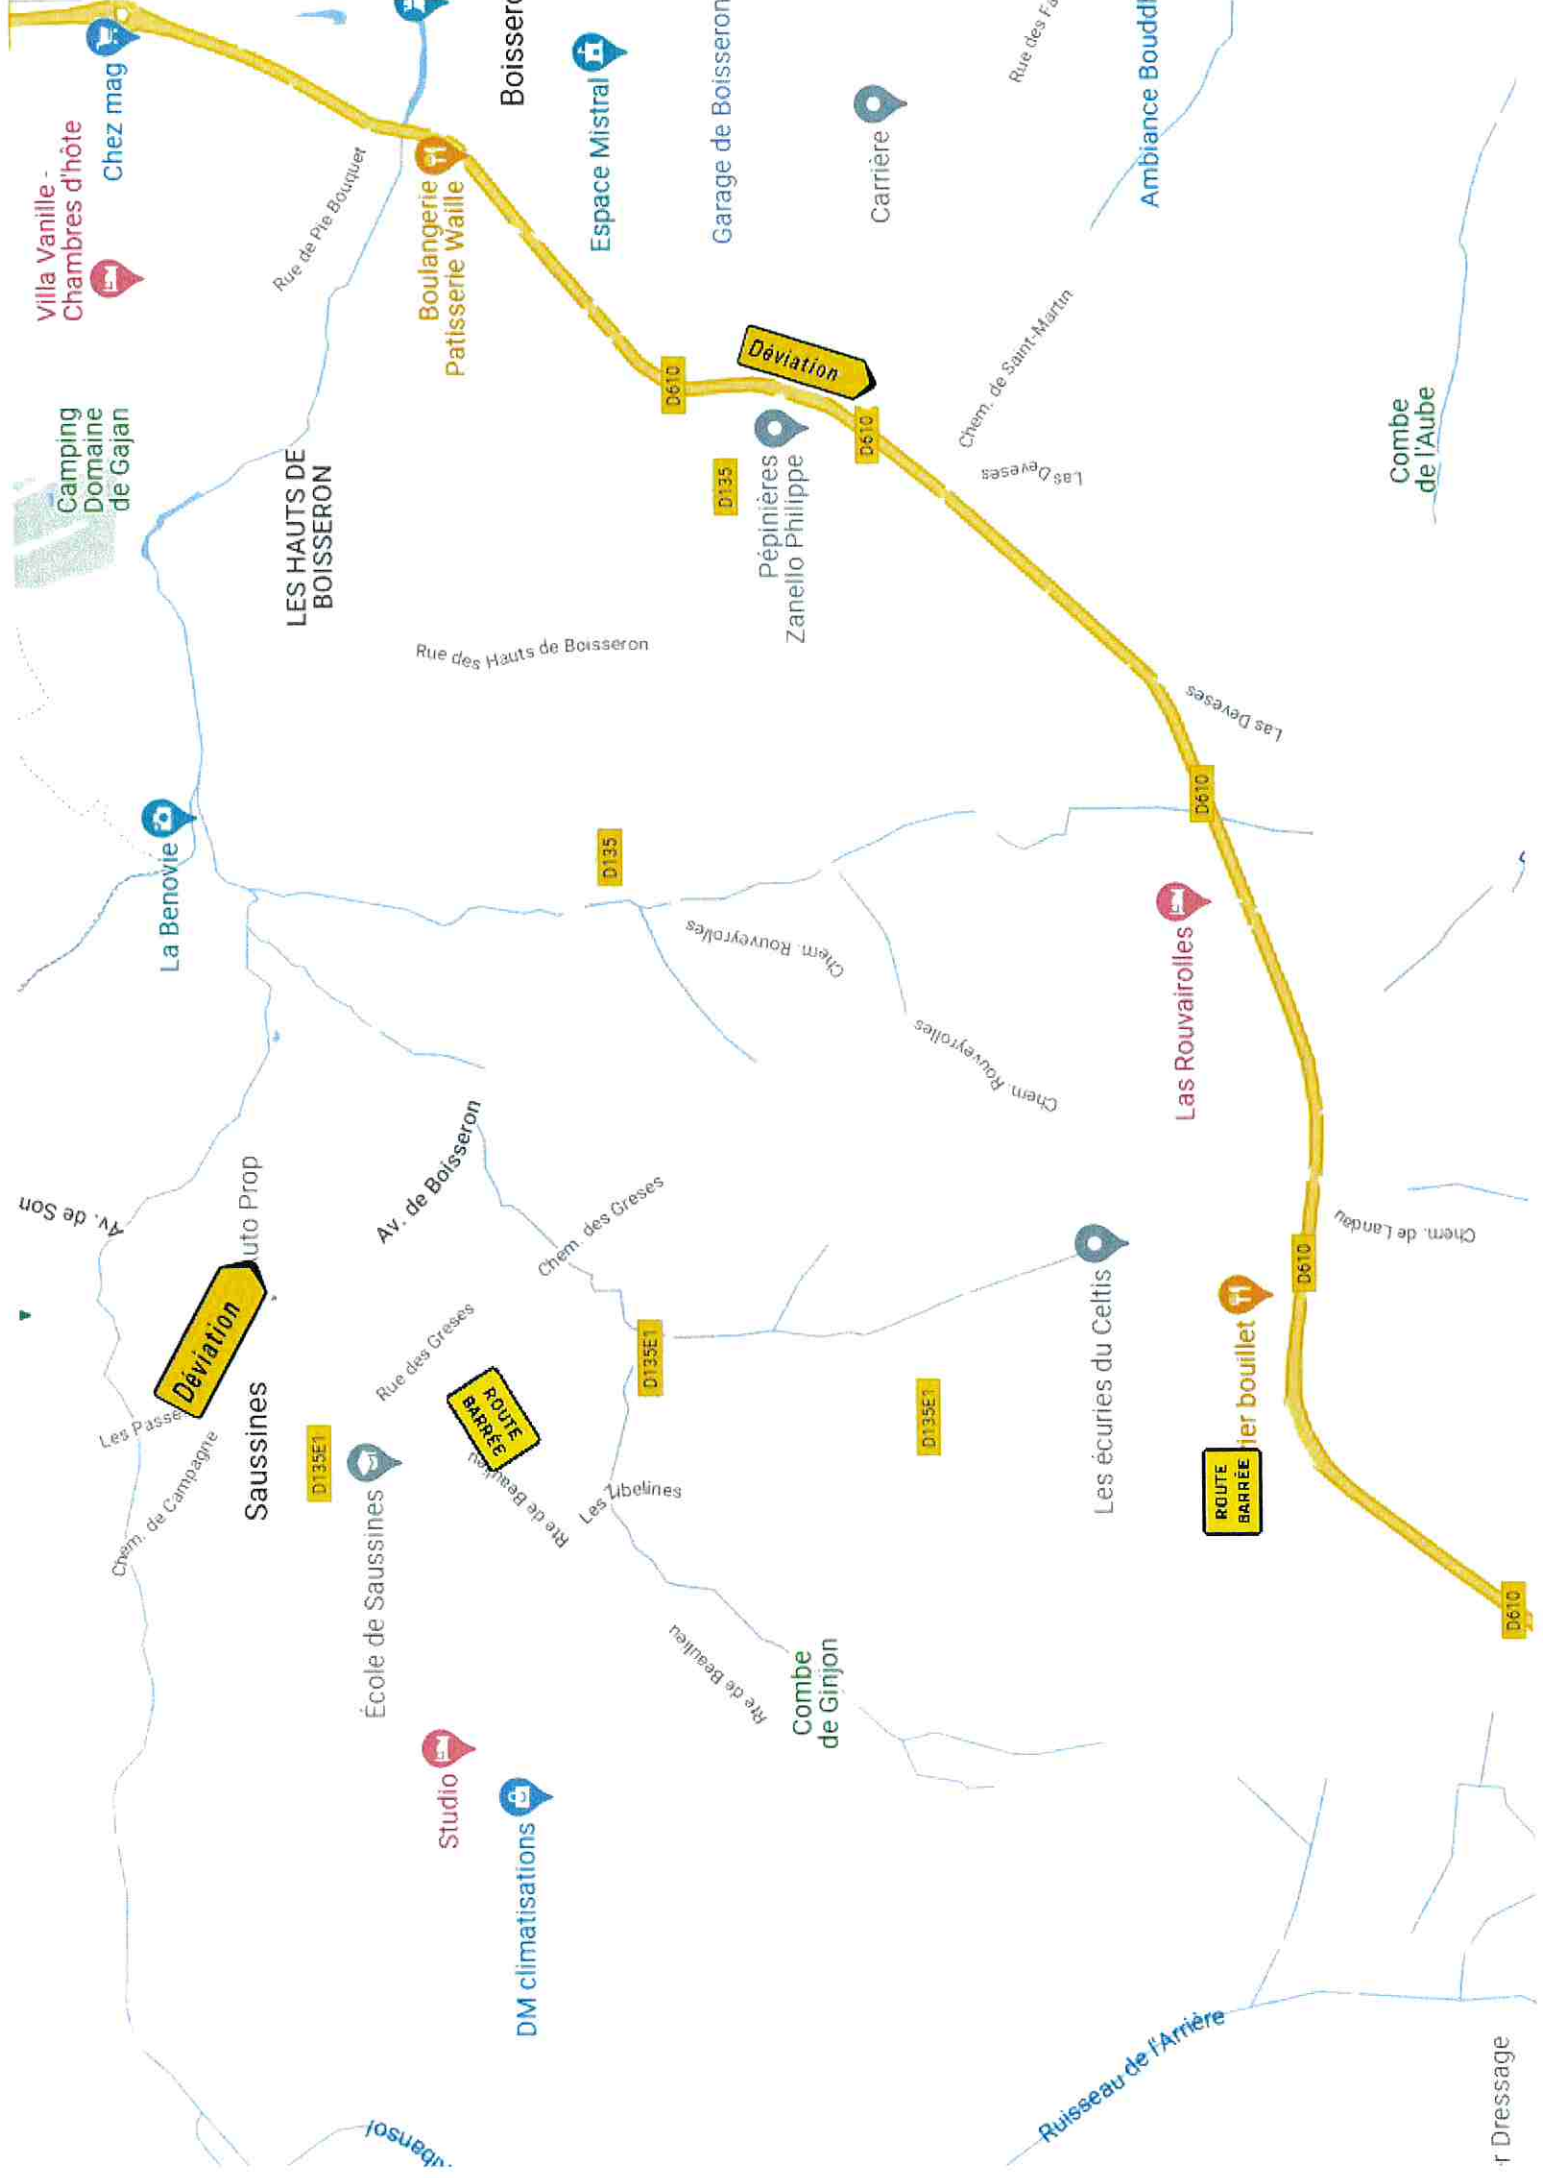

Villa Vanille -
Chambres d'hôte

Chez mag

Camping
Domaine
de Gajan

LES HAUTS DE
BOISSERON

Boisseron

Boulangerie
Pâtisserie
Waille

Espace Mistral

Garage de Boisseron

Carrière

Ambiance Bouddi

Déviation

Pépinières
Zanello Philippe

Rue des Hauts de Boisseron

Chem. de Saint-Martin
Las Deveses

Combe
de l'Aube

La Benovie

Las Rouvairolles

Saussaines

Déviation

Auto Prop

École de Saussaines

ROUTE
BARRE

Studio

DM climatizations

D135E1

D135E1

D135E3

Les écuries du Celtis

ROUTE
BARRE

Cher bouillet

D610

D610

D610

Ruisseau de l'Arrière

r Dressage